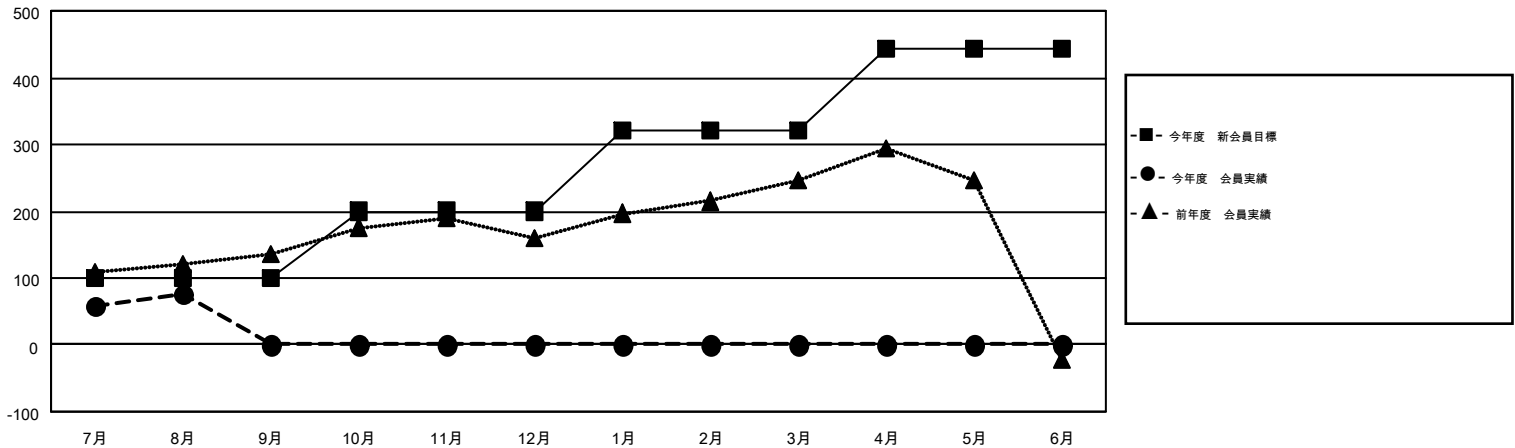

# MONTHLY MEMBERSHIP PROGRESS REPORT

Results as of: 8/31/2016

Multiple District 331

LOCATION: JAPAN

GMT: MASAYUKI KANEKO

GMT会則地域 5-Jap

クラブ				
結果: 2016-2017				
四半期	新クラブ目標	新クラブ	解散クラブ	純増/減
7月/8月/9月	0	0	0	0
10月/11月/12月	0	0	0	0
1月/2月/3月	0	0	0	0
4月/5月/6月	3	0	0	0

名				
結果: 2016-2017				
四半期	新会員目標	チャーターメン バー/新会員	退会者	純増/減
7月/8月/9月	100	170	95	75
10月/11月/12月	100	0	0	0
1月/2月/3月	120	0	0	0
4月/5月/6月	123	0	0	0

新クラブ目標及び実績累計

会員目標及び実績累計

解散クラブ: 0	91 CLUBS OF 209 一名以上の新会員を登録	男女別
		男性 6,029 (80.58%)
		女性 1,453 (19.42%)
退会者	<a href="#">健康診断データはこちら</a>	家族会員 2,366
物故会員 14		世帯主 1,083
クラブ解散 0		世帯主以外 1,283
その他 81		
合計 95		